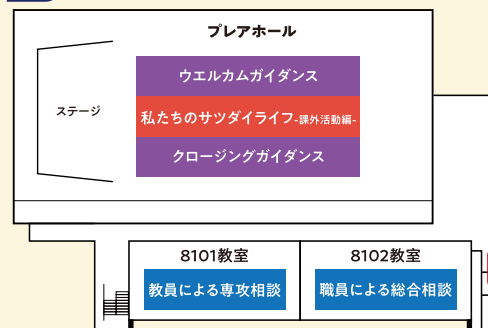

## SUcole(スコール)

ウエルカム・クロージングガイダンス | 体験授業+専攻説明  
 私たちのサツダイライフ-課外活動編- | 札大生と話そうコーナー | 教員による専攻相談 |  
 職員による総合相談 | セミナール活動紹介「荒木ゼミ生による模擬授業」  
 保護者向け説明会 | 入学者選抜制度説明会(入試対策) | ウレシバ選抜説明会 |

4F

3F

2F

1F

受付

受付時間:11:30~11:50

## オープンキャンパス参加にあたって

- ・オープンキャンパス当日の様子は、広報用(HP、SNS、大学案内など)および学内の記録用に撮影を行います。予めご了承くださいませようお願いいたします。
- ・マスクの着用は、参加者および本学の教職員・学生の個人の判断に委ねます。
- ・お車で越しの方は「第一駐車場」をご利用ください。