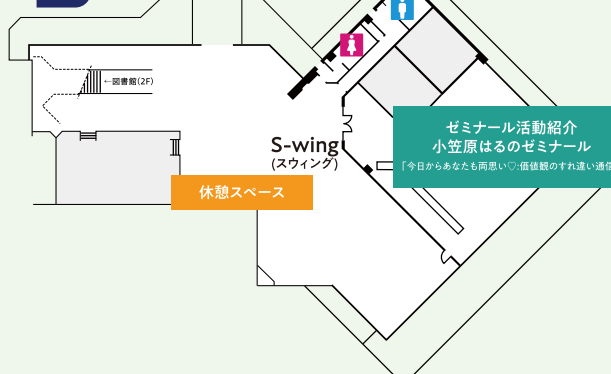

## オープンキャンパス参加にあたって

- ・オープンキャンパス当日の様子は、広報用(HP、SNS、大学案内など)および学内の記録用に撮影を行います。予めご了承くださいませようお願いいたします。
- ・マスクの着用は、参加者および本学の教職員・学生の個人の判断に委ねます。
- ・お車で越しの方は「第一駐車場」をご利用ください。

## 6号館

Information[本部] | キャンパスツアー |  
 一人暮らし相談コーナー | 卒業生パネル展 |

受付時間:11:30~11:50

## 図書館・S-wing

図書館開放 | セミナール活動紹介「小笠原はるのゼミナール」 |

2F

1F

ゼミナール活動紹介  
 小笠原はるのゼミナール  
 「今日からあなたも面白い♡低価格のすれ違い通信」