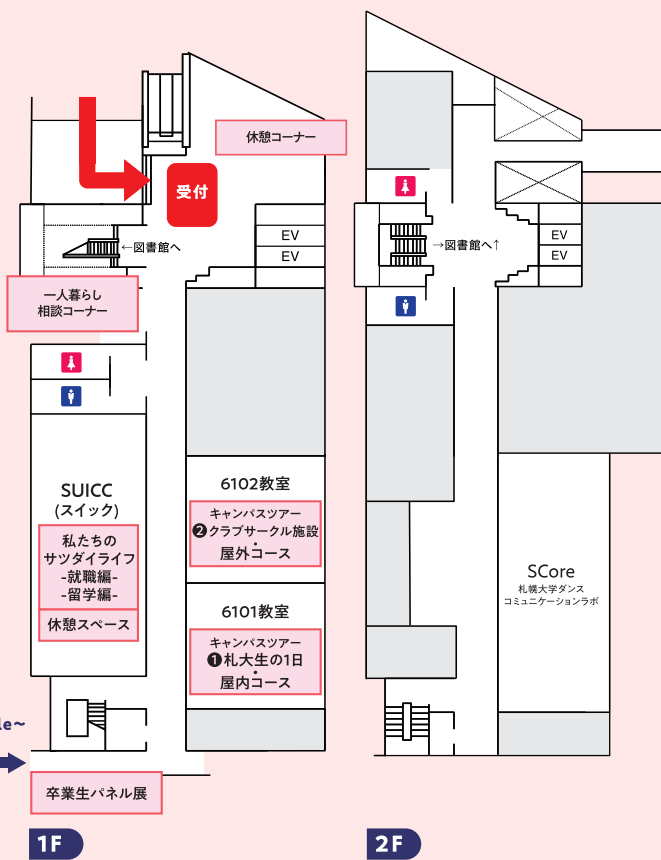

SUcole(スコール)

ウエルカム・クロージングガイダンス | 体験授業+専攻説明
保護者向け説明会 | 入学者選抜制度説明会 | ウレシバ選抜説明会 |

4F

3F

2F

1F

オープンキャンパス参加にあたって

- ・オープンキャンパス当日の様子は、広報用(HP、SNS、大学案内など)および学内の記録用に撮影を行います。予めご了承くださいませようお願いいたします。
- ・マスクの着用は、参加者および大学の教職員・学生の個人の判断に委ねます。
- ・お車で越しの方は「第一駐車場」をご利用ください。

6号館

キャンパスツアー | 一人暮らし相談コーナー |
卒業生パネル展 | 私たちのサツダイライフ-就職編・留学編- |

図書館・S-wing

教員による専攻相談 | 職員による総合相談 | 図書館開放 |
札大生と話そうコーナー+学生の活動紹介コーナー |