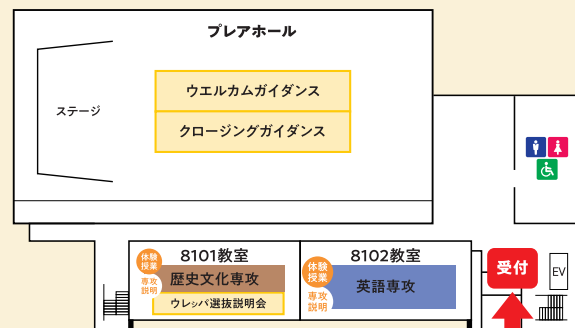

※コンテンツは変更となる場合があります。

 迷った人はコレがオススメ!	入試、学びの内容を知りたい	在学生の話が聞きたい	保護者の方	《無料送迎バスご利用の方へ》 15:30に無料送迎バス(復路)が発します。 クロージングガイダンス終了後、係の指示に従い乗車場所へ移動してください。
	<ul style="list-style-type: none"> ●体験授業 ●学生による専攻説明 ●入学者選抜制度説明会 ●教員による専攻相談 ほか 	<ul style="list-style-type: none"> ●学生による専攻説明 ●札大生と話そうコーナー+学生の活動紹介コーナー ●私たちのサツダイライフ ●キャンパスツアー ほか 	<ul style="list-style-type: none"> ●保護者向け説明会 ●職員による総合相談 ●私たちのサツダイライフ-就職編- ●卒業生パネル展 ほか 	

SUcole(スコール)

ウエルカム・クロージングガイダンス | 体験授業+専攻説明
保護者向け説明会 | 入学者選抜制度説明会 | ウレシバ選抜説明会 |

4F

3F

2F

1F

オープンキャンパス参加にあたって

- ・オープンキャンパス当日の様子は、広報用(HP、SNS、大学案内など)および学内の記録用に撮影を行います。予めご了承くださいませようお願いいたします。
- ・マスクの着用は、参加者および大学の教職員・学生の個人の判断に委ねます。
- ・お車で越しの方は「第一駐車場」をご利用ください。

6号館

キャンパスツアー | 一人暮らし相談コーナー |
卒業生パネル展 | 私たちのサツダイライフ-就職編・留学編- |

図書館・S-wing

教員による専攻相談 | 職員による総合相談 | 図書館開放 |
札大生と話そうコーナー+学生の活動紹介コーナー |