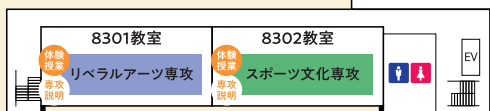

※コンテンツは変更となる場合があります。

 迷った人はコレがオススメ!	入試、学びの内容を知りたい	在学生の話が聞きたい	保護者の方	《無料送迎バスご利用の方へ》 15:30に無料送迎バス(復路)が発します。 クロージングガイダンス終了後、係の指示に従い乗車場所へ移動してください。
	<ul style="list-style-type: none"> ●体験授業 ●学生による専攻説明 ●入学者選抜制度説明会 ●教員による専攻相談 ほか 	<ul style="list-style-type: none"> ●学生による専攻説明 ●札大生と話そうコーナー+学生の活動紹介コーナー ●私たちのサツダイライフ ●キャンパスツアー ほか 	<ul style="list-style-type: none"> ●保護者向け説明会 ●職員による総合相談 ●私たちのサツダイライフ-就職編- ●卒業生パネル展 ほか 	

SUcole(スコール)

ウエルカム・クロージングガイダンス | 体験授業+専攻説明
保護者向け説明会 | 入学者選抜制度説明会 | ウレシバ選抜説明会 |

4F

3F

2F

1F

オープンキャンパス参加にあたって

- ・オープンキャンパス当日の様子は、広報用(HP、SNS、大学案内など)および学内の記録用に撮影を行います。予めご了承くださいませようお願いいたします。
- ・マスクの着用は、参加者および大学の教職員・学生の個人の判断に委ねます。
- ・お車で越しの方は「第一駐車場」をご利用ください。