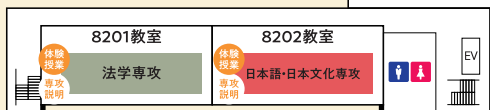

SUcole(スコール)

ウエルカム・クロージングガイダンス | 体験授業+専攻説明
保護者向け説明会 | 入学者選抜制度説明会 | ウレシバ選抜説明会 |

4F

3F

2F

1F

オープンキャンパス参加にあたって

- ・オープンキャンパス当日の様子は、広報用(HP、SNS、大学案内など)および学内の記録用に撮影を行います。予めご了承くださいませようお願いいたします。
- ・マスクの着用は、参加者および大学の教職員・学生の個人の判断に委ねます。
- ・お車で越しの方は「第一駐車場」をご利用ください。

6号館

キャンパスツアー | 一人暮らし相談コーナー |
卒業生パネル展 | 私たちのサツダイライフ-就職編・留学編- |

図書館・S-wing

教員による専攻相談 | 職員による総合相談 | 図書館開放 |
札大生と話そうコーナー+学生の活動紹介コーナー |