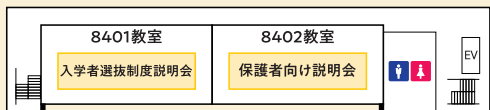

SUcole(スコール)

ウエルカム・クロージングガイダンス | 体験授業+専攻説明
保護者向け説明会 | 入学者選抜制度説明会 | ウレシバ選抜説明会 |

4F